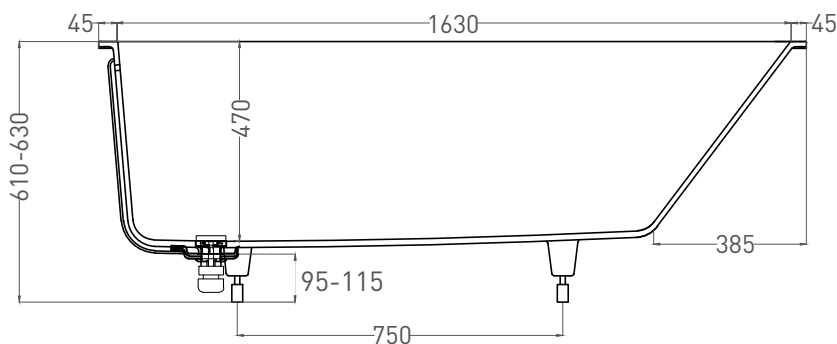

ORNELLA KIT 180x80

ВАННА ВСТРАИВАЕМАЯ МОДИФИКАЦИЯ OVAL

Дизайн: Salini SRL

salini
L'ANIMA DELL'ACQUA

Размеры: 1720 x 730 x 610 / 630 мм

Вес нетто / брутто: 80 / 131 кг, 85 / 136 кг

Объем до перелива: 287 л

Глубина до перелива: 370 мм

Материал: S-Sense

Покрытие: глянцевое / матовое

Цвет: RAL / белый

Комплектация: интегрированный слив-перелив, сифон, донный клапан Click-clack в цвет изделия с логотипом Salini, регулируемые ножки до 2 см

Требуемый смеситель: настенный / напольный

Гарантия: 10 лет

Производство: Италия / Россия

Salini SRL

20122 Italia, Milano, Largo Ildefonso Schuster, 1

info@salini-srl.com

www.salini-srl.com

© Salini SRL - All rights reserved

Все права защищены. Несанкционированное копирование, публикация, полное или частичное воспроизведение запрещены.