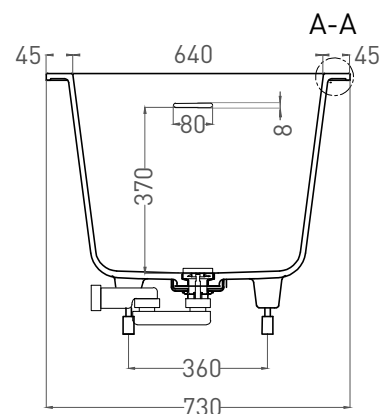

ORNELLA KIT 180x80

ВАННА ВСТРАИВАЕМАЯ МОДИФИКАЦИЯ OVAL

Дизайн: Salini SRL

salini
L'ANIMA DELL'ACQUA

Размеры: 1720 x 730 x 610 / 630 мм

Вес нетто / брутто: 80 / 131 кг, 85 / 136 кг

Объем до перелива: 287 л

Глубина до перелива: 370 мм

Материал: S-Sense

Покрытие: глянцевое / матовое

Цвет: RAL / белый

Комплектация: интегрированный слив-перелив, сифон, донный клапан Click-clack в цвет изделия с логотипом Salini, регулируемые ножки до 2 см

Требуемый смеситель: настенный / напольный

Гарантия: 10 лет

Производство: Италия / Россия

Salini SRL

20122 Italia, Milano, Largo Ildefonso Schuster, 1

info@salini-srl.com

www.salini-srl.com

© Salini SRL - All rights reserved

Все права защищены. Несанкционированное копирование, публикация, полное или частичное воспроизведение запрещены.