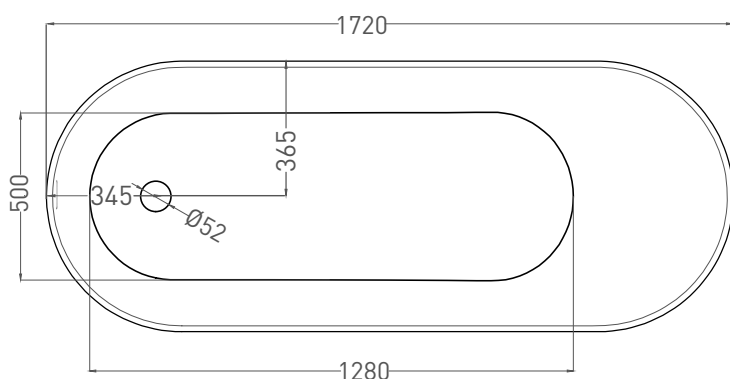

ORNELLA KIT 180x80

ВАННА ВСТРАИВАЕМАЯ МОДИФИКАЦИЯ OVAL

Дизайн: Salini SRL

salini
L'ANIMA DELL'ACQUA

Размеры: 1720 x 730 x 610 / 630 мм

Вес нетто / брутто: 80 / 131 кг, 85 / 136 кг

Объем до перелива: 287 л

Глубина до перелива: 370 мм

Материал: S-Sense

Покрытие: глянцевое / матовое

Цвет: RAL / белый

Комплектация: интегрированный слив-перелив, сифон, донный клапан Click-clack в цвет изделия с логотипом Salini, регулируемые ножки до 2 см

Требуемый смеситель: настенный / напольный

Гарантия: 10 лет

Производство: Италия / Россия

Salini SRL

20122 Italia, Milano, Largo Ildefonso Schuster, 1

info@salini-srl.com

www.salini-srl.com

© Salini SRL - All rights reserved

Все права защищены. Несанкционированное копирование, публикация, полное или частичное воспроизведение запрещены.