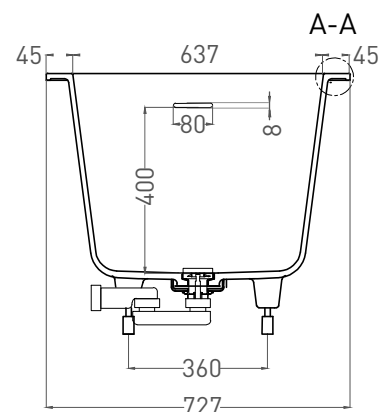

ORNELLA KIT 180x80

ВАННА ВСТРАИВАЕМАЯ МОДИФИКАЦИЯ OVAL

Дизайн: Salini SRL

salini
L'ANIMA DELL'ACQUA

Размеры: 1706 x 727 x 610 / 630 мм

Вес нетто / брутто: 65 / 116 кг

Объём до перелива: 287 л

Глубина до перелива: 400 мм

Материал: S-Stone

Покрытие: матовое

Цвет: RAL / белый

Комплектация: интегрированный слив-перелив, сифон, донный клапан Click-clack в цвет изделия с логотипом Salini, регулируемые ножки до 2 см

Требуемый смеситель: настенный / напольный

Гарантия: 10 лет

Производство: Италия / Россия

Salini SRL

20122 Italia, Milano, Largo Ildefonso Schuster, 1

info@salini-srl.com

www.salini-srl.com

© Salini SRL - All rights reserved

Все права защищены. Несанкционированное копирование, публикация, полное или частичное воспроизведение запрещены.