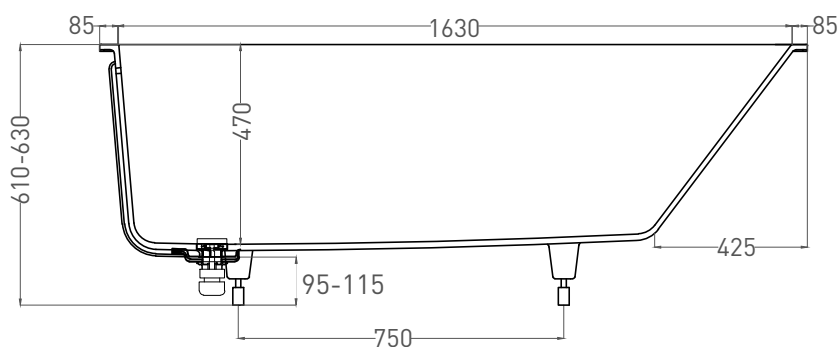

ORNELLA KIT 180x80

ВАННА ВСТРАИВАЕМАЯ 102412G / 102412M

Дизайн: Salini SRL

salini
L'ANIMA DELL'ACQUA

Размеры: 1800 x 800 x 610 / 630 мм

Вес нетто / брутто: 80 / 131 кг, 85 / 136 кг

Объём до перелива: 287 л

Глубина до перелива: 370 мм

Материал: S-Sense

Покрытие: глянцевое / матовое

Цвет: RAL / белый

Комплектация: интегрированный слив-перелив,

сифон, донный клапан Click-clack в цвет изделия с логотипом Salini, регулируемые ножки до 2 см

Требуемый смеситель: настенный / напольный

Гарантия: 10 лет

Производство: Италия / Россия

Salini SRL

20122 Italia, Milano, Largo Ildefonso Schuster, 1

info@salini-srl.com

www.salini-srl.com

© Salini SRL - All rights reserved

Все права защищены. Несанкционированное копирование, публикация, полное или частичное воспроизведение запрещены.