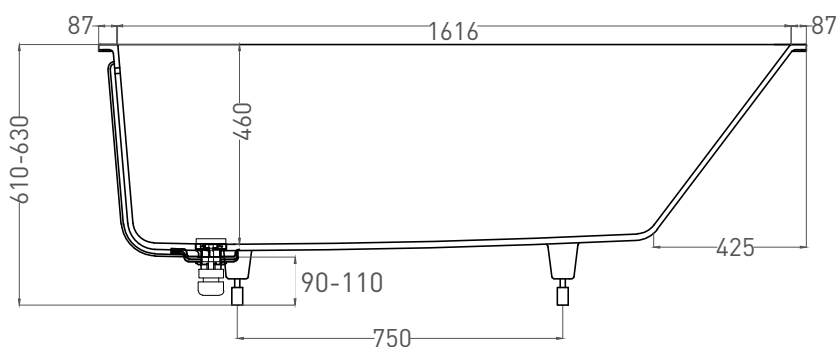

ORNELLA KIT 180x80

ВАННА ВСТРАИВАЕМАЯ 102422M

Дизайн: Salini SRL

salini
L'ANIMA DELL'ACQUA

Размеры: 1790 x 791 x 610 / 630 мм

Вес нетто / брутто: 65 / 116 кг

Объём до перелива: 287 л

Глубина до перелива: 400 мм

Материал: S-Stone

Покрытие: матовое

Цвет: RAL / белый

Комплектация: интегрированный слив-перелив, сифон, донный клапан Click-clack в цвет изделия с логотипом Salini, регулируемые ножки до 2 см

Требуемый смеситель: настенный / напольный

Гарантия: 10 лет

Производство: Италия / Россия

Salini SRL

20122 Italia, Milano, Largo Ildefonso Schuster, 1

info@salini-srl.com

www.salini-srl.com

© Salini SRL - All rights reserved

Все права защищены. Несанкционированное копирование, публикация, полное или частичное воспроизведение запрещены.