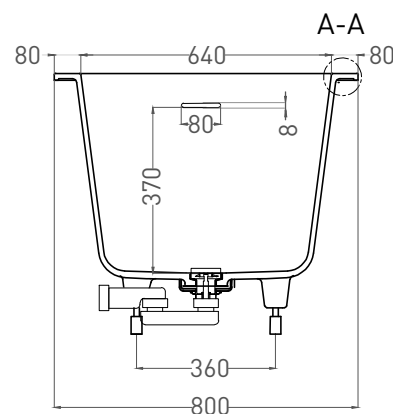

ORNELLA KIT 180x80

ВАННА ВСТРАИВАЕМАЯ 102412G / 102412M

Дизайн: Salini SRL

salini
L'ANIMA DELL'ACQUA

Размеры: 1800 x 800 x 610 / 630 мм

Вес нетто / брутто: 80 / 131 кг, 85 / 136 кг

Объём до перелива: 287 л

Глубина до перелива: 370 мм

Материал: S-Sense

Покрытие: глянцевое / матовое

Цвет: RAL / белый

Комплектация: интегрированный слив-перелив,

сифон, донный клапан Click-clack в цвет изделия с логотипом Salini, регулируемые ножки до 2 см

Требуемый смеситель: настенный / напольный

Гарантия: 10 лет

Производство: Италия / Россия

Salini SRL

20122 Italia, Milano, Largo Ildefonso Schuster, 1

info@salini-srl.com

www.salini-srl.com

© Salini SRL - All rights reserved

Все права защищены. Несанкционированное копирование, публикация, полное или частичное воспроизведение запрещены.