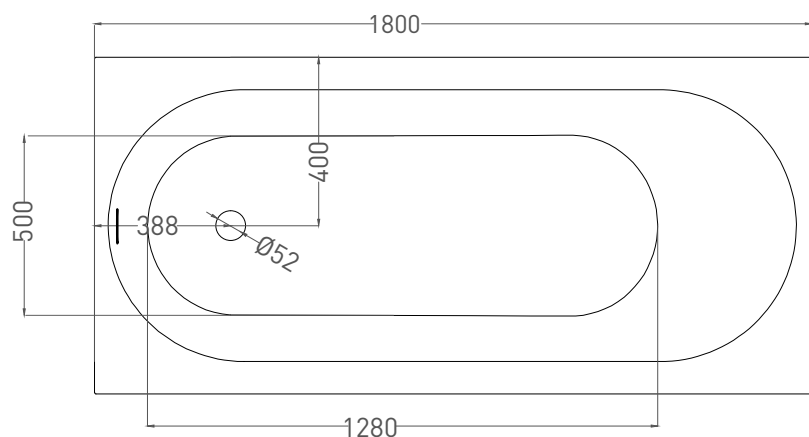

ORNELLA KIT 180x80

ВАННА ВСТРАИВАЕМАЯ 102412G / 102412M

Дизайн: Salini SRL

salini
L'ANIMA DELL'ACQUA

Размеры: 1800 x 800 x 610 / 630 мм

Вес нетто / брутто: 80 / 131 кг, 85 / 136 кг

Объём до перелива: 287 л

Глубина до перелива: 370 мм

Материал: S-Sense

Покрытие: глянцевое / матовое

Цвет: RAL / белый

Комплектация: интегрированный слив-перелив,

сифон, донный клапан Click-clack в цвет изделия с логотипом Salini, регулируемые ножки до 2 см

Требуемый смеситель: настенный / напольный

Гарантия: 10 лет

Производство: Италия / Россия

Salini SRL

20122 Italia, Milano, Largo Ildefonso Schuster, 1

info@salini-srl.com

www.salini-srl.com

© Salini SRL - All rights reserved

Все права защищены. Несанкционированное копирование, публикация, полное или частичное воспроизведение запрещены.